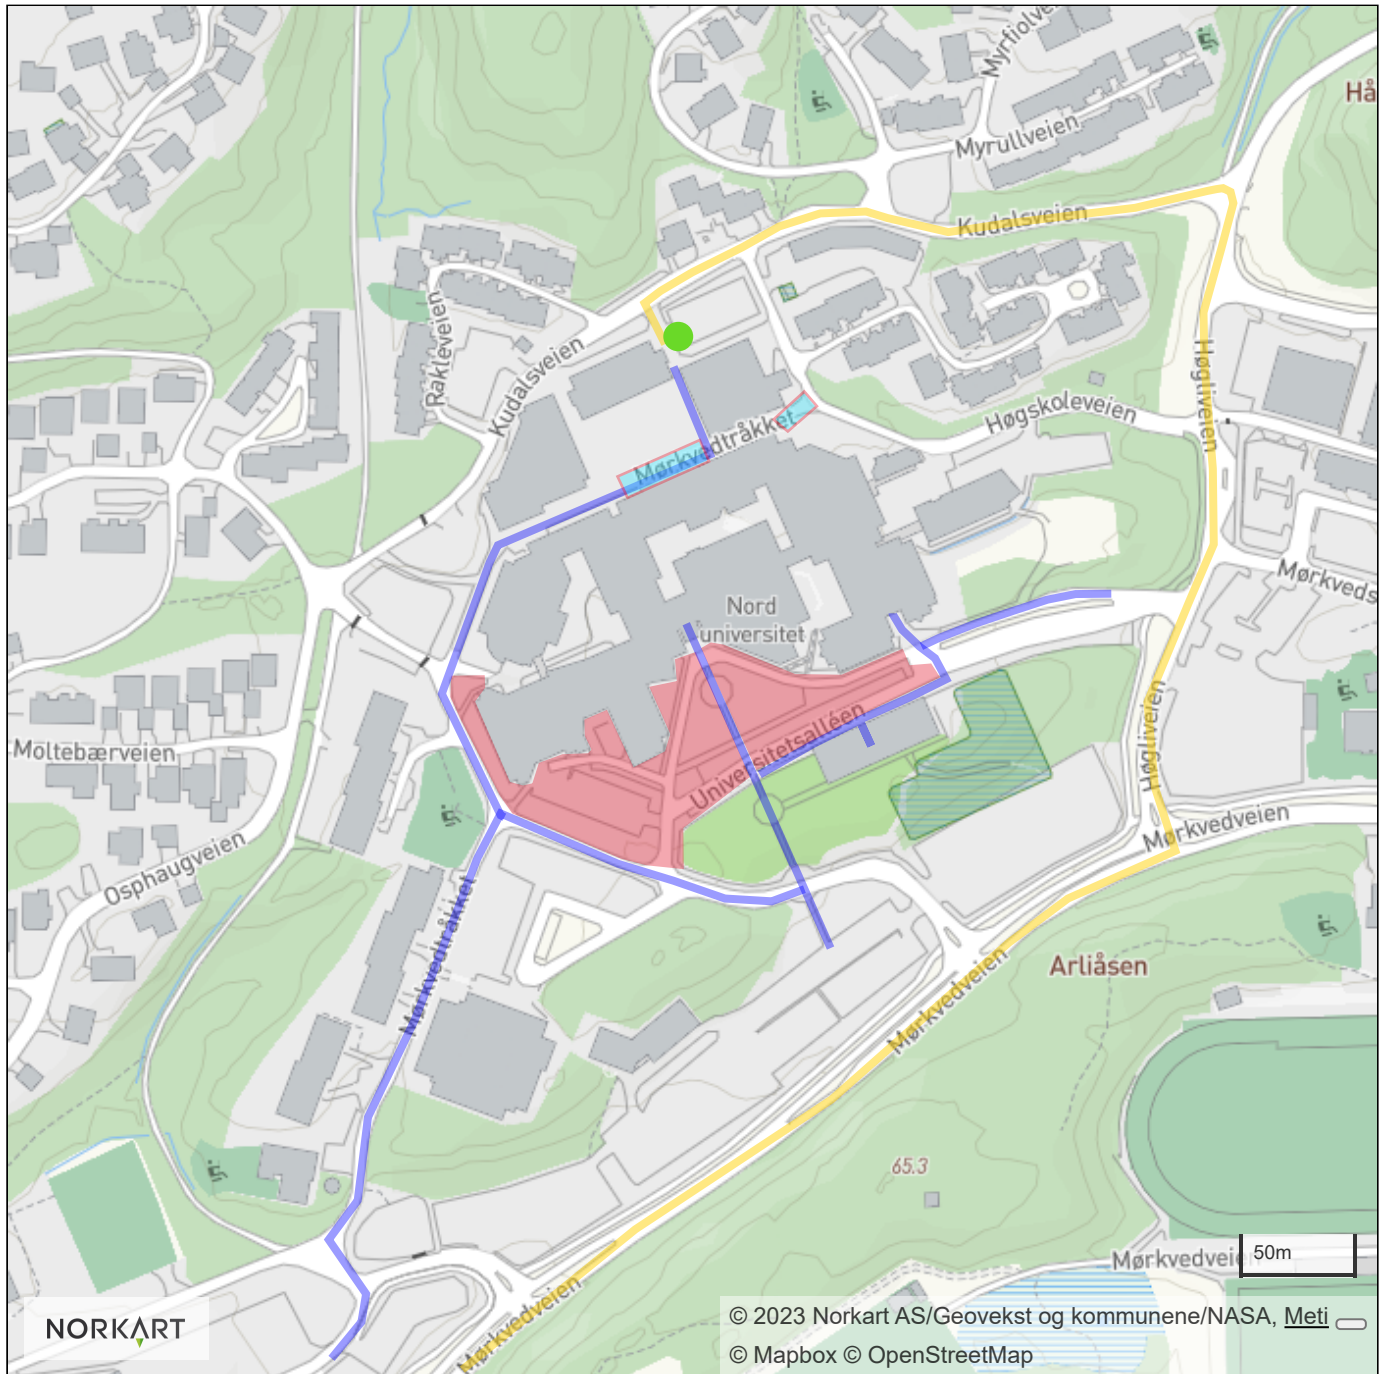

Nord universitet - Alternativ adkomst

Avlevering kjørende

Tilkomstvei for gående

Tilkomstvei for kjørende

Inngjerdet/avsperrert område

HC-parkering

Merk at det vil bli endringer i avsperrert område gjennom prosjektet som vil ha utslag i tilkomstveier. Følg oppdatering på www.nord.no